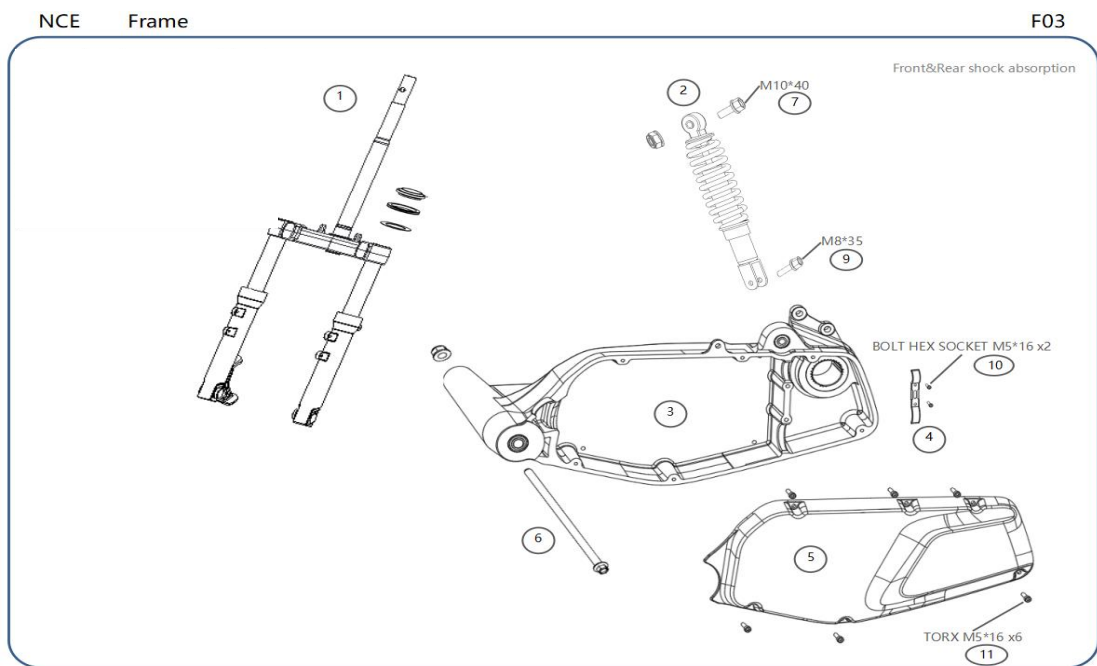

FOURCHE - BRAS OSCILLANT

N°	REFERENCES FOURNISSEUR	REFERENCES ACSUD	DESIGNATIONS	QTES
1	120010032W	L2011	FOURCHE LVNENG NCE	1
2	170660024W	L2012	AMMORTISSEUR LVNENG NCE	1
3	110040028W	L2013	BRAS OSCILLANT LVNENG NCE	1
4	-	L2014	PATTE DE FIXATION LVNENG NCE	1
5	110040029W	L2015	CACHE DE BRAS OSCILLANT LVNENG NCE	1
6	-	L2016	AXE DE BRAS OSCILLANT M12 X 325LVNENG NCE	1
7	-	L2017	VIS M10 X 40 LVNENG NCE	1
8	-	L2018	ECROU M10 LVNENG NCE	1
9	-	L2019	VIS M8 X 35 LVNENG NCE	1
10	-	L2020	VIS M5 X 16 LVNENG NCE	2
11	-	L2021	VIS TORX M5 X 16 LVNENG NCE	6