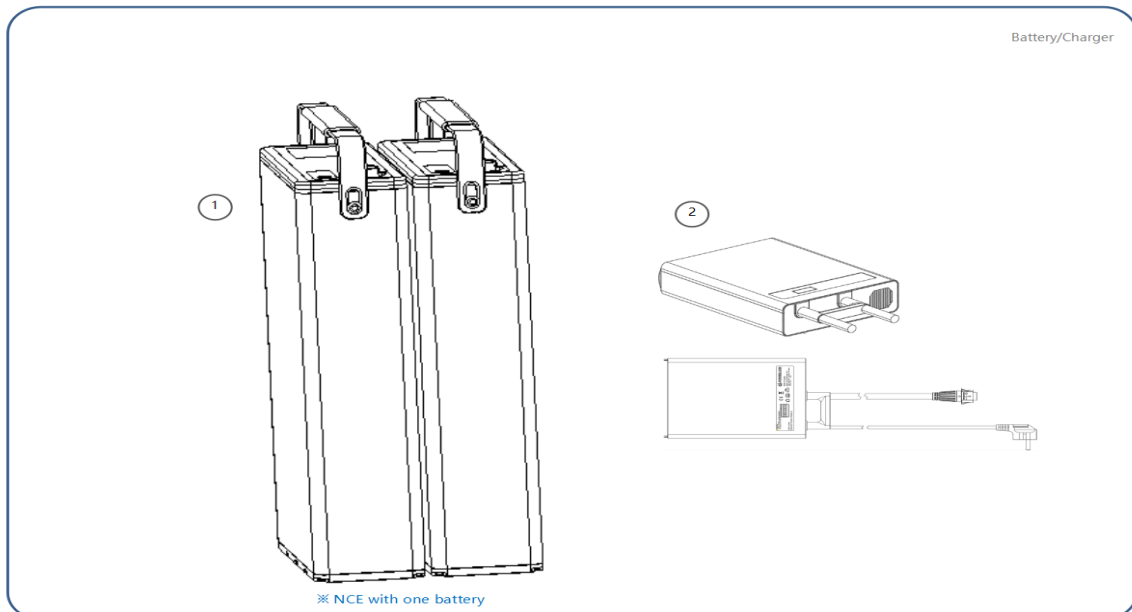

BATTERIES - CHARGEUR

NCE Electric

E02

N°	REFERENCES FOURNISSEUR	REFERENCES ACSUD	DESIGNATIONS	QTES
1	130081035W	L1947	BATTERIE 72V31AH LVNENG NCE	2
2	130070082W	L1948	CHARGEUR LVNENG NCE	1