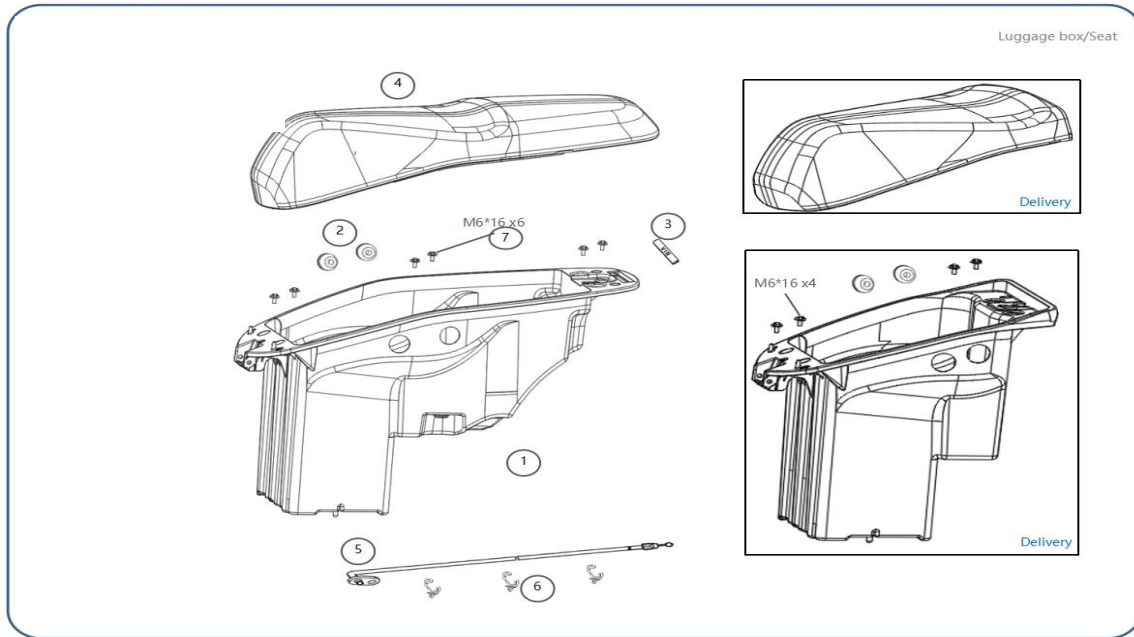

COFFRE BATTERIES - SELLE

NCE Frame

F07

N°	REFERENCES FOURNISSEUR	REFERENCES ACSUD	DESIGNATIONS	QTES
1	161100006W	L2072	COFFRE LVNENG NCE	1
2	160970048W	L2073	CAOUTCHOUC LVNENG NCE	2
3	160160007W	L2074	CACHE N° DE SERIE LVNENG NCE	1
4	170420036W	L2075	SELLE LVNENG NCE	1
5	170750009W	L2076	CABLE D OUVERTURE DE SELLE LVNENG NCE	1
6	-	L2077	PASSAGE DE CABLE LVNENG NCE	3
7	-	L2078	VIS M6 X 16 LVNENG NCE	6