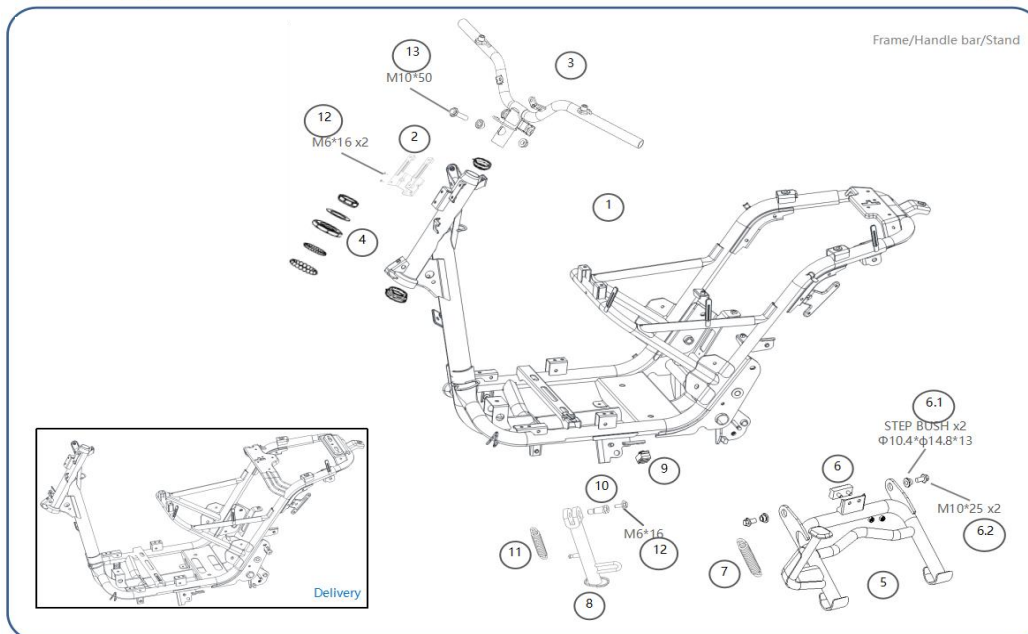

CADRE - BEQUILLES

NCE Frame

F01

N°	REFERENCES FOURNISSEUR	REFERENCES ACSUD	DESIGNATIONS	QTES
1	110010045W	L1988	CADRE LVNENG NCE	1
2	110370090W	L1989	SUPPORT LVNENG NCE	1
3	110100014W	L1990	GUIDON LVNENG NCE	1
3,1	-	L1991	ENTRETOISE DE GUIDON LVNENG NCE	1
4	120080010W	L1992	JEU DE DIRECTION LVNENG NCE	1
5	110070030W	L1993	BEQUILLE CENTRALE LVNENG NCE	1
6	110080004W	L1994	SILENT BLOC BEQUILLE CENTRALE LVNENG NCE	1
6,1	-	L1995	ENTRETOISE Φ10.4*Φ14.8*13 BEQUILLE CENTRALE LVNENG NCE	2
6,2	-	L1996	VIS BEQUILLE CENTRALE M10 X 25 LVNENG NCE	2
7	200140007W	L1997	RESSORT BEQUILLE CENTRALE LVNENG NCE	1
8	110090022W	L1998	BEQUILLE LATERALE LVNENG NCE	1
9	110080009W	L1999	SILENT BLOC BEQUILLE LATERALE LVNENG NCE	1
10	-	L2000	ENTRETOISE BEQUILLE LATERALE LVNENG NCE	1
11	200140006W	L2001	RESSORT BEQUILLE LATERALE LVNENG NCE	1
12	-	L2002	VIS M6 X 16 LVNENG NCE	3
13	-	L2003	VIS M10 X 50 LVNENG NCE	1
14	-	L2004	ECROU M10 LVNENG NCE	1