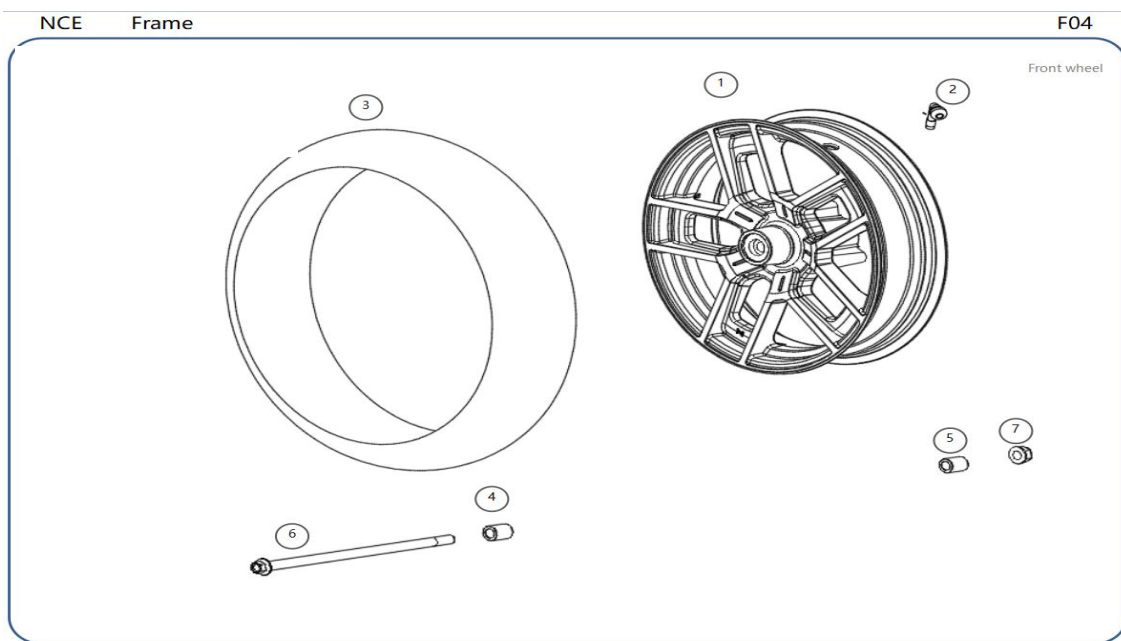

JANTE AVANT - PNEU

N°	REFERENCES FOURNISSEUR	REFERENCES ACSUD	DESIGNATIONS	QTES
1	170230018W	L2022	JANTE AVANT LVNENG NCE	1
2	170200002W	L1816	VALVE LVNENG NCE	1
3	170170021W	L2024	PNEU AVANT	1
4	171120028W	L2025	ENTRETOISE DE ROUE AVANT GAUCHE LVNENG NCE	1
5	171120029W	L2026	ENTRETOISE DE ROUE AVANT DROITE LVNENG NCE	1
6	170260041W	L2027	AXE DE ROUE AVANT M15 X 255 LVNENG NCE	1
7	200060011W	L2028	ECROU DE ROUE AVANT M15 LVNENG NCE	1