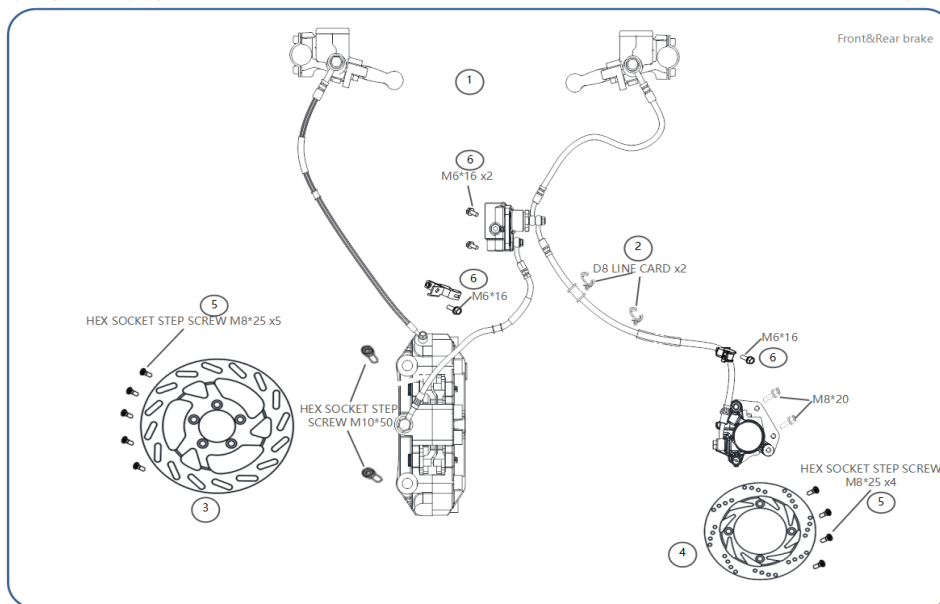

FREINAGE AVANT ARRIERE COMPLET

a NCE Frame

F02

N°	REFERENCES FOURNISSEUR	REFERENCES ACSUD	DESIGNATIONS	QTES
1	170070768W	L2005	FREINAGE COMPLET LVNENG NCE	1
2	-	L2006	COLLIER LVNENG NCE	2
3	170080022W	L2007	DISQUE DE FREIN AVANT LVNENG NCE	1
4	170080020W	L2008	DISQUE DE FREIN ARRIERE LVNENG NCE	1
5	-	L2009	VIS DE DISQUE DE FREIN AVANT M8 X 25 LVNENG NCE	9
6	-	L2010	ECROU M6 LVNENG NCE	4
	130160009W	L1702	LEVIER DE FREIN ARRIERE LVNENG NCE	1
	130170008W	L1701	LEVIER DE FREIN AVANT LVNENG NCE	1
	171110007W	L2005C	PLAQUETTE DE FREIN AVANT LVNENG NCE	1
	171140002W	L2005D	PLAQUETTE DE FREIN ARRIERE LVNENG NCE	1