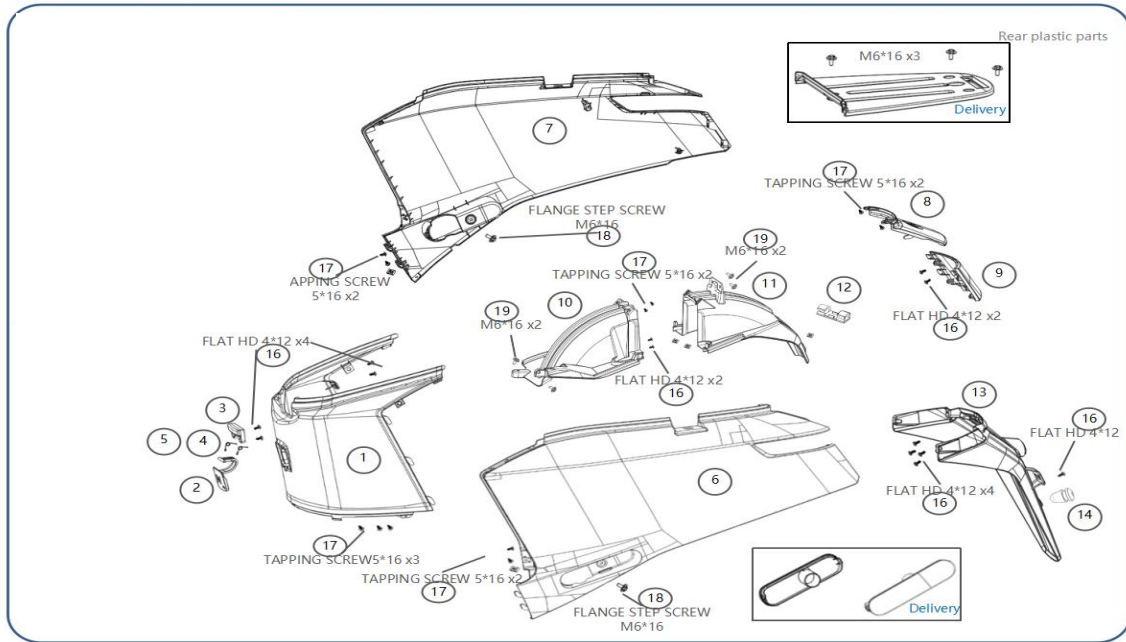

CACHES LATERAUX - BAVETTE ARRIERE

NCE Frame

F06

N°	REFERENCES FOURNISSEUR	REFERENCES ACSUD	DESIGNATIONS	QTES
1	160610003W	L2053	CACHE CENTRAL NOIR LVNENG NCE	1
2	160970045W	L2054	CACHE DE PORT DE CHARGE LVNENG NCE	1
3	160970046W	L2055	ATTACHE CACHE DU PORT DE CHARGE LVNENG NCE	1
4	200260003W	L2056	RESSORT GAUCHE DU COUVERCLE DE PORT DE CHARGE LVNENG NCE	1
5	200260004W	L2057	RESSORT DROIT DU COUVERCLE DE PORT DE CHARGE LVNENG NCE	1
6	140230008W	L2058	CACHE LATERAL GAUCHE GRIS LVNENG NCE	1
7	140240008W	L2059	CACHE LATERAL DROIT GRIS LVNENG NCE	1
8	150560020W	L2060	CACHE SUPERIEUR DE FEU ARRIERE GRIS LVNENG NCE	1
9	150560021W	L2061	CACHE INFERIEUR DE FEU ARRIERE GRIS LVNENG NCE	1
10	160870002W	L2062	GARDE BOUE ARRIERE PARTIE AVANT LVNENG NCE	1
11	160870003W	L2063	GARDE BOUE ARRIERE PARTIE ARRIERE LVNENG NCE	1
12	-	L2064	FEU DE PLAQUE LVNENG NCE	1
13	160840006W	L2065	BAVETTE ARRIERE LVNENG NCE	1
14	-	L2066	CAOUTCHOUC LVNENG NCE	1
15	-	L2067	CLIPS M4 LVNENG NCE	5
16	-	L2068	VIS M4 X 12 LVNENG NCE	13
17	-	L2069	VIS M5 X 16 LVNENG NCE	11
18	-	L2070	VIS M6 X 16 LVNENG NCE	2
19	-	L2071	VIS M6 X 16 LVNENG NCE	4