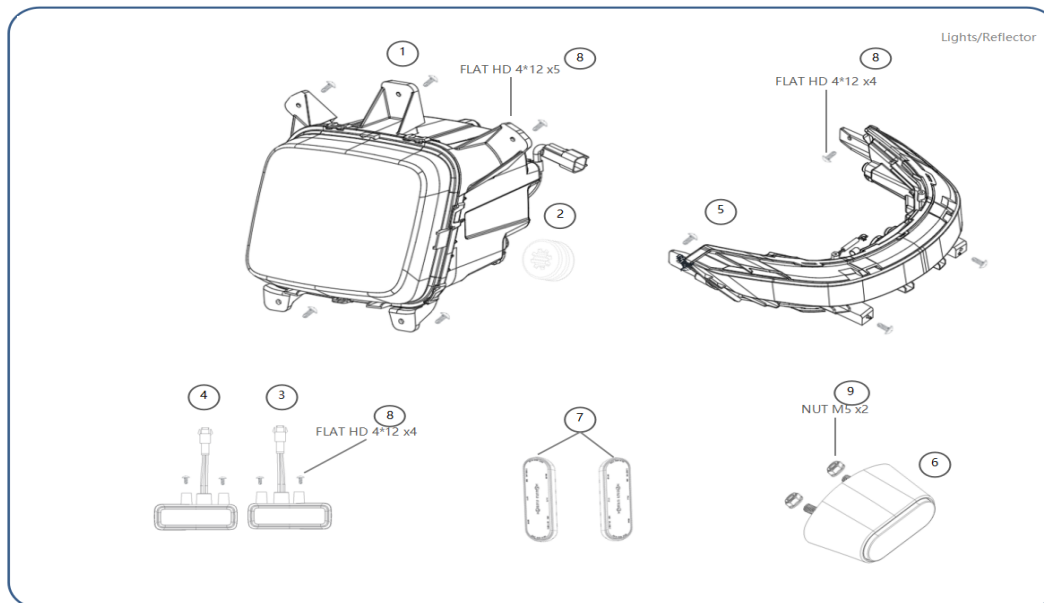

ECLAIRAGES AVANT ARRIERE

NCE Electric

E04

Lights/Reflector

N°	REFERENCES FOURNISSEUR	REFERENCES ACSUD	DESIGNATIONS	QTES
1	130400019W	L1952	FEU LED AVANT LVNENG NCE	1
2	170900002W	L1953	SUPPORT FEU AVANT LVNENG NCE	1
3	130430007W	L1954	CLIGNOTANT AVANT GAUCHE LVNENG NCE	1
4	130440003W	L1955	CLIGNOTANT AVANT DROIT LVNENG NCE	1
5	130470010W	L1956	FEU ARRIERE LVNENG NCE	1
6	130490010W	L1957	ECLAIRAGE PLAQUE ARRIERE LVNENG NCE	1