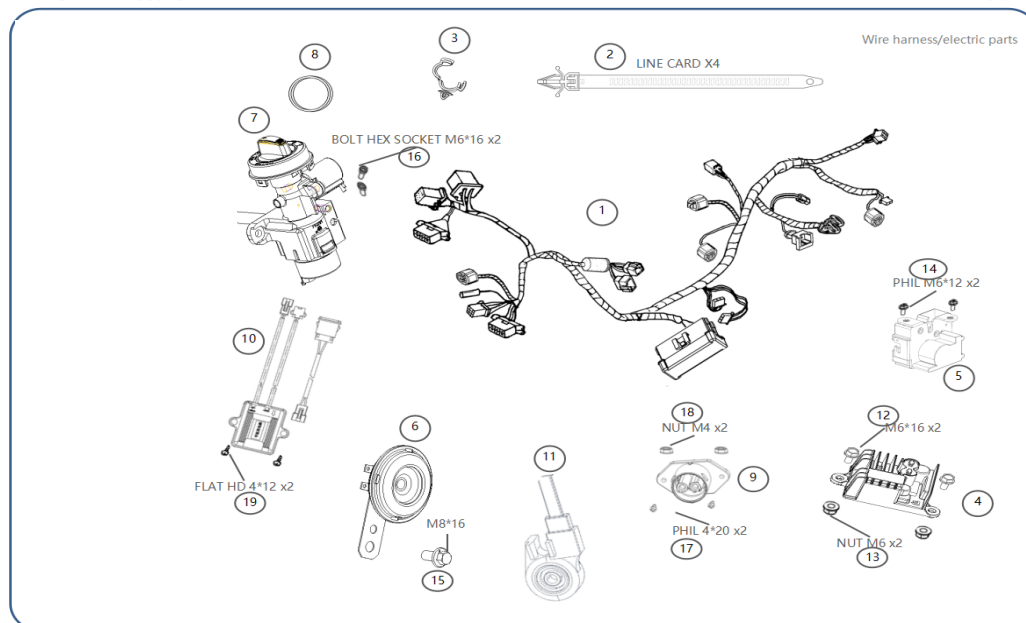

FAISCEAU ELECTRIQUE - CONTACTEURS -

NCE Electric

E06

N°	REFERENCES FOURNISSEUR	REFERENCES ACSUD	DESIGNATIONS	QTES
1	130300058W	L1969	FAISCEAU PRINCIPAL LVNENG NCE	1
2	-	L1970	COLLIER LVNENG NCE	4
3	-	L1971	CLIP D18 LVNENG NCE	1
4	130020054W	L1885	CONVERTISSEUR LVNENG NCE	1
5	170740009W	L1973	CONTACTEUR FERMETURE SELLE LVNENG NCE	1
6	130090002W	L1974	KLAXON LVNENG NCE	1
7	130110040W	L1975	CONTACTEUR A CLES LVNENG NCE	1
8	170800026W	L1976	ENTOURAGE CONTACTEUR CLES LVNENG NCE	1
9	130320014W	L1977	PORT DE CHARGE LVNENG NCE	1
10	130070278W	L1978	PORT DE CHARGE USB LVNENG NCE	1
11	130270020W	L1979	CONTACTEUR BEQUILLE LATERALE LVNENG NCE	1
12	-	L1980	VIS M6 X 16 LVNENG NCE	2
13	-	L1981	ECROU M6 LVNENG NCE	2
14	-	L1982	VIS M6 X 12 LVNENG NCE	2
15	-	L1983	ECROU M8 LVNENG NCE	1
16	-	L1984	VIS CONTACTEUR CLES LVNENG NCE	2
17	-	L1985	VIS M4 X 20 LVNENG NCE	2
18	-	L1986	ECROU M4 LVNENG NCE	2
19	-	L1987	VIS M4 X 12 LVNENG NCE	2