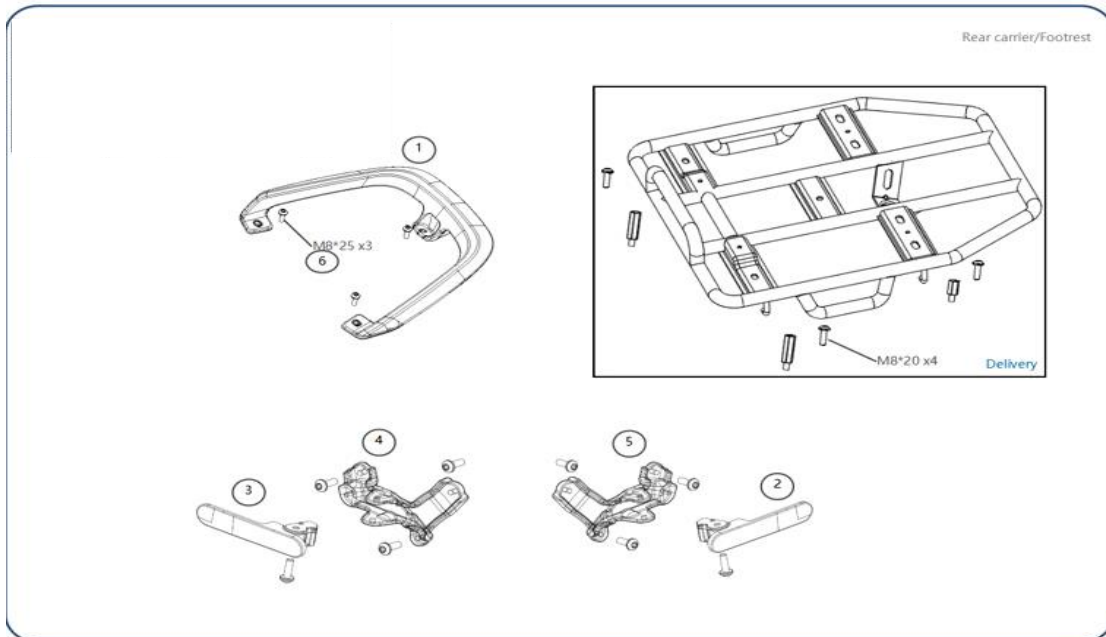

PORTE BAGAGE - POIGNEE DE MAINTIEN - REPOSE PIEDS

NCE Frame

F08

N°	REFERENCES FOURNISSEUR	REFERENCES ACSUD	DESIGNATIONS	QTES
1	110180036W	L2079	POIGNEE DE MAINTIEN LVNENG NCE	1
2	170480005W	L2080	REPOSE PIED ARRIERE DROIT LVNENG NCE	1
3	170490005W	L2081	REPOSE PIED ARRIERE GAUCHE LVNENG NCE	1