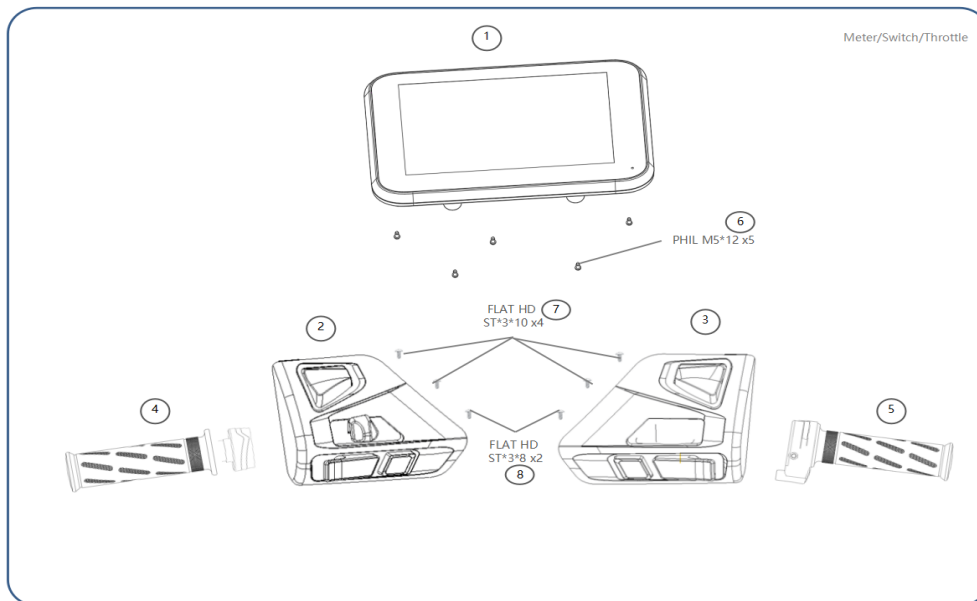

COMPTEUR - COMMODO - REVETEMENTS

NCE Electric

E05

N°	REFERENCES FOURNISSEUR	REFERENCES ACSUD	DESIGNATIONS	QTES
1	130120040W	L1961	COMPTEUR LVNENG NCE	1
2	130280010W	L1962	COMMODO GAUCHE LVNENG NCE	1
3	130290008W	L1963	COMMODO DROIT LVNENG NCE	1
4	130140015W	L1964	REVETEMENT GAUCHE LVNENG NCE	1
5	130130019W	L1965	POIGNEE DE GAS LVNENG NCE	1
6	-	L1966	VIS M5x12	5
7	-	L1967	VIS ST3x10	4
8	-	L1968	VIS ST3x8	2