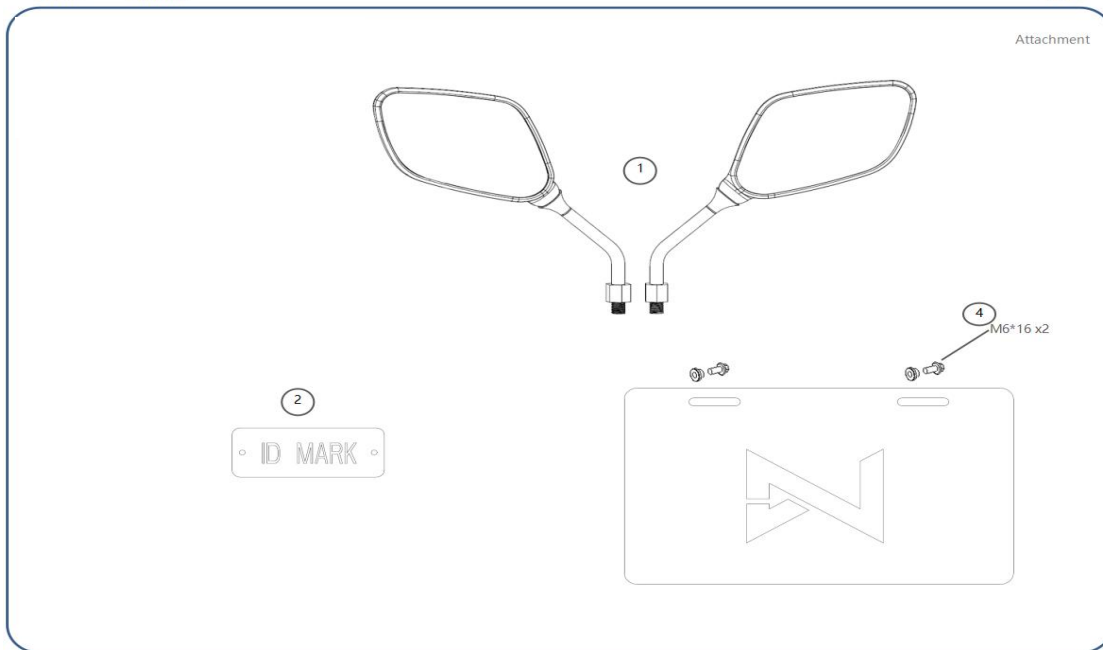

RETROVISEURS

NCE Frame

F09

Attachment

N°	REFERENCES FOURNISSEUR	REFERENCES ACSUD	DESIGNATIONS	QTES
1	170640011W	L2085	PAIRE DE RETROVISEURS	1