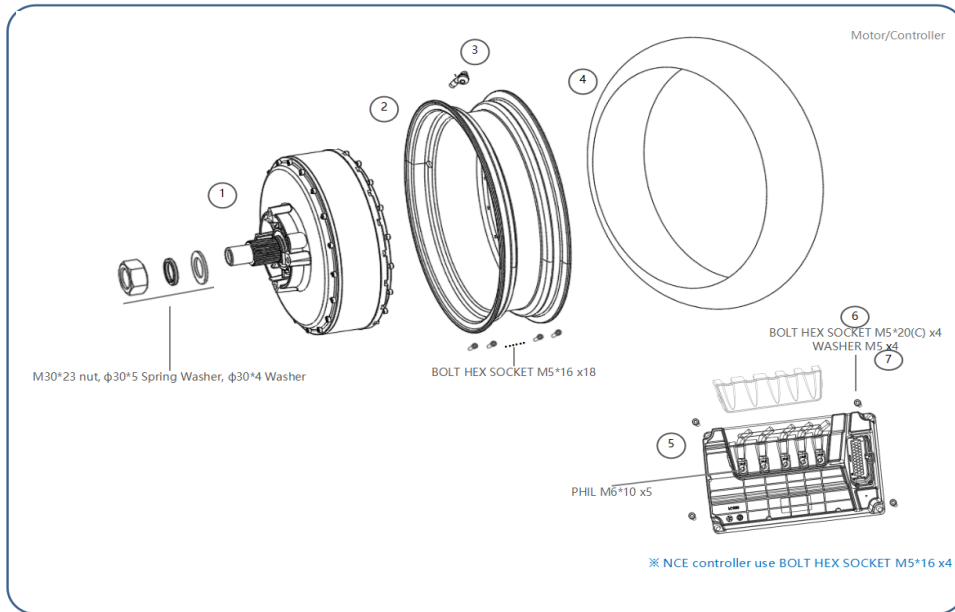

MOTEUR - CONTROLLER

NCE Electric

E01

N°	REFERENCES FOURNISSEUR	REFERENCES ACSUD	DESIGNATIONS	QTES
1	170240059W	L1940	MOTEUR LVNENG NCE 6000W	1
2	170230019W	L1941	JANTE ARRIERE LVNENG NCE	1
3	170200003W	L1817	VAVE ARRIERE LVNENG NCE	1
4	170170021W	L1943	PNEU ARRIERE LVNENG NCE	1
5	130010081W	L1944	CONTROLEUR LVNENG NCE	1
6	-	L1945	VIS M5x20 LVNENG NCE	4
7	-	L1946	RONDELLE M5x1MM55 LVNENG NCE	4