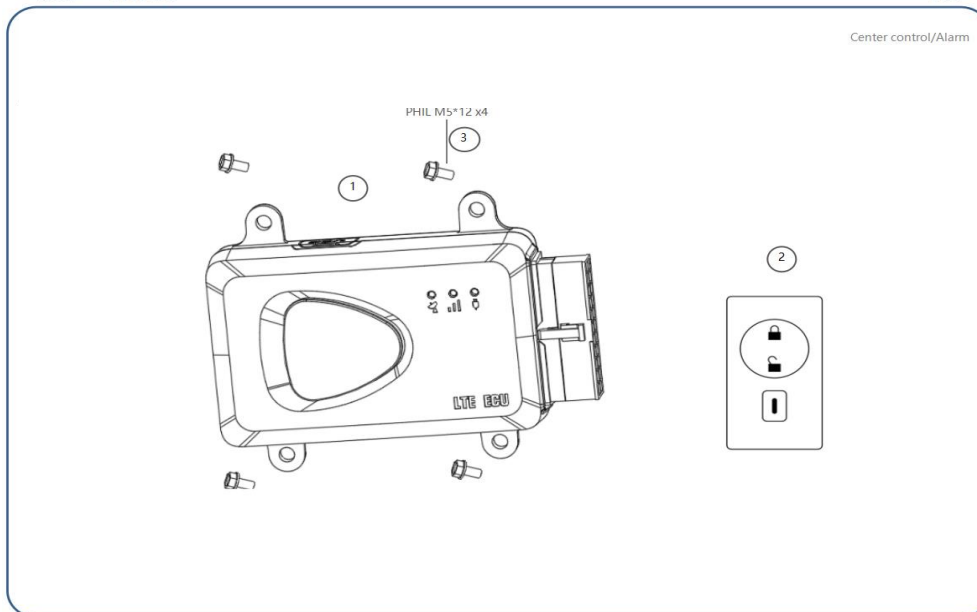

ALARME - TELECOMMANDE

NCE Electric

E03

Center control/Alarm

N°	REFERENCES FOURNISSEUR	REFERENCES ACSUD	DESIGNATIONS	QTES
1	130100007W	L1949	BOITIER ALARME LVNENG NCE	1
2	130110041W	L1950	TELECOMMANDE	1
3	-	L1951	VIS M5x12	4